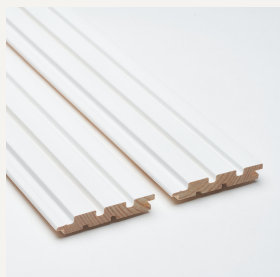

PURO sisustuspaneel

RATIA®

Siparila PURO-paneel on kodu siseruumide stiilne, latikujuline paneel. Paneelist võib valida erinevaid puiduliike ja pinnatöötlust, mille abil lood siseruumidesse uudse ilme. PURO-paneelide peitkinnituse ja valmis pinnatöötluste abil saavutad viimistletud pinna kiirelt ja tõhusalt.

SIPARILA

PURO Sisustuspaneel

RATIA®

Puhasvalge

Saar
lasuur valge

Lasuurhall

Tooteandmed:

Paigaldus- ja hooldusjuhised: www.siparila.fi

Tootekood	PUROP15X90FPFWP270 (Puhasvalge 2700mm) PUROP15X90FPFWP360 (Puhasvalge 3600mm) PUROP15X90PIQ2270 (Lasuurhall 2700mm) PUROP15X90PIQ2420 (Lasuurhall 4200mm) PUROP15X90AQ1 (Saar lasuurvalge)
Paksus	15 mm
Laius	90mm
Pikkus	2700mm ja 3600mm (puhas valge) 2700mm ja 4200mm (lasuurhall) erinevad pikkused (saar lasuurvalge)
Materjal	sõrmjätkatud mänd (puhasvalge) EM mänd (lasuurhall), saar (saar, lasuurvalge)
Materjalikulu	12,5 m/m ²
Piisavus	1,29 m ² /pakk (2700 mm puhas valge)
Pakendi suurus	6 fol
Materjalikadu	10 –15 %